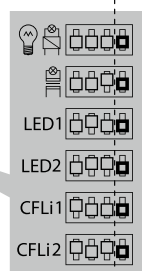

Technický list

310-0190X - Univerzálny zapustený otočný stmievač plus, 5-325 W

Zát'az' | Pamäť

4 year warranty

Svetelné zdroje

typ svetelného zdroja					
max.	325 W	325 W	325 W	200 W	200 W
min.	5 W	5 W	20 W	5 W	5 W

Napájacie napätie	230 Vac \pm 10%, 50 Hz
Montáž	zapustená montáž, do inštaláčnej krabice min. hĺbka 40 mm.
Ovládanie	otočný ovládač
Spotreba bez záťaže	< 0,5 W
Max. teplota (Tc)	90°C
Max. prierez pripojených vodičov	2 x 2,5 mm ²
Min. záťaž	5 W
Ochrana	proti prehriatiu a proti skratu
Max. vzdialenosť od stmievača k otočnému ovládaču (310-0200x)	75 m
Hmotnosť	70 g
Typ stmievateľného svetelného zdroja	nastaviteľný DIP prepínačmi
Min. úroveň stmievania	nastaviteľná
Normy	EN60669-2-1
Balenie	1
Rozšírenie	Podružné otočné tlačidlo K tomuto stmievaču môže byť pripojených až 5 podružných otočných tlačidiel.
Stredový kryt	1xx-31003