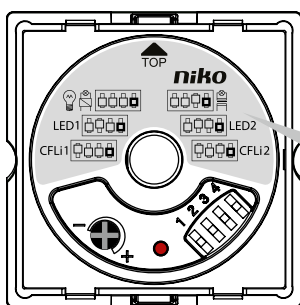

Technický list

310-0190X - Univerzálny zapustený otočný stmievač plus, 5-325 W

Zát'az' | Pamäť

4 year warranty

Svetelné zdroje

typ svetelného zdroja					
max.	325 W	325 W	325 W	200 W	200 W
min.	5 W	5 W	20 W	5 W	5 W

Napájacie napätie	230 Vac \pm 10%, 50 Hz
Montáž	zapustená montáž, do inštaláčnej krabice min. hĺbka 40 mm.
Ovládanie	otočný ovládač
Spotreba bez záťaže	< 0,5 W
Max. teplota (Tc)	90°C
Max. prierez pripojených vodičov	2 x 2,5 mm ²
Min. záťaž	5 W
Ochrana	proti prehriatiu a proti skratu
Max. vzdialenosť od stmievača k otočnému ovládaču (310-0200x)	75 m
Hmotnosť	70 g
Typ stmievateľného svetelného zdroja	nastaviteľný DIP prepínačmi
Min. úroveň stmievania	nastaviteľná
Normy	EN60669-2-1
Balenie	1
Rozšírenie	Podružné otočné tlačidlo K tomuto stmievaču môže byť pripojených až 5 podružných otočných tlačidiel.
Stredový kryt	1xx-31003