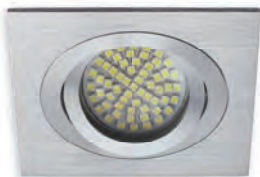

■ SEIDY CT-DTL50-AL

Kanlux			EAN		DKC SK bez DPH
SEIDY CT-DT050-AL	18280	'5905339547477	hliník	6,36 €	
SEIDY CT-DTL50-AL	18281	'5905339547484	hliník	6,36 €	

12V		MR-16	Gx5,3		30	12 cm	0,5	IP 20					160 (g)	CE