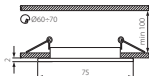

NAVI CTX-DS10

Podhľadové bodové svetidlo

54-58
77

263,265-266

■ NAVI CTX-DS10-SN