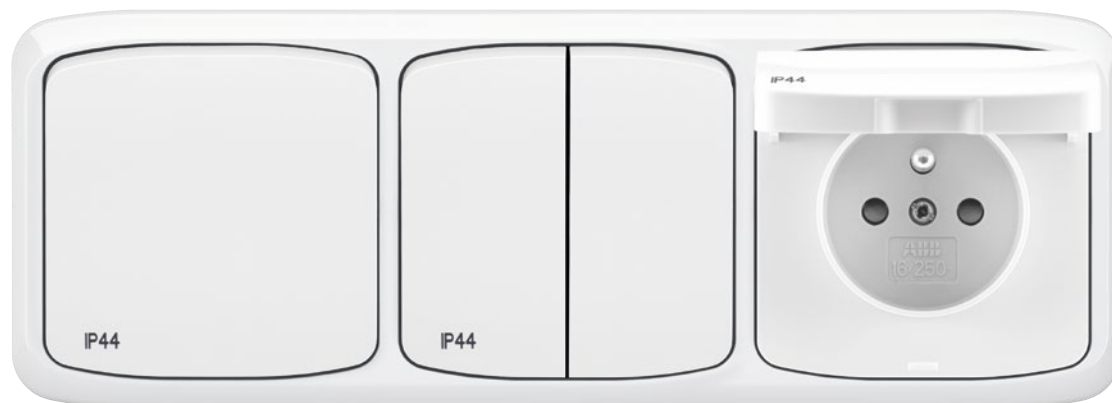

Tango® – stupeň krytí IP 44

Přístroje nové konstrukce

I naše nejrozšířenější designová řada Tango® se může nyní pochlubit přístroji s krytím IP 44 s bezšroubovými svorkami pro připojení vodičů a novou

konstrukcí, která umožňuje dosažení uvedeného krytí při použití standardních instalačních rámečků. Nově jsou tyto přístroje dodávány bez rámečku

a je možné je instalovat až do 3násobných rámečků jak ve svislém, tak ve vodorovném směru.

bílá

slonová kost

šedá

běžová

hnědá

kouřová šedá

vřesová červená

¹⁾ Značení barev:

- B – bílá
- C – slonová kost
- S – šedá
- D – béžová
- H – hnědá
- R2 – vřesová červená
- S2 – kouřová šedá

Přístrojové možnosti ve stupni krytí IP 44 dostupné v designové řadě Tango®

Jedinečná konstrukce = využití standardních rámečků a montáž až do 3násobných rámečků!
Pro zajištění stupně krytí IP 44 doporučujeme montáž maximálně do 3násobných rámečků, a to jak pro vodorovnou, tak i pro svislou montáž.